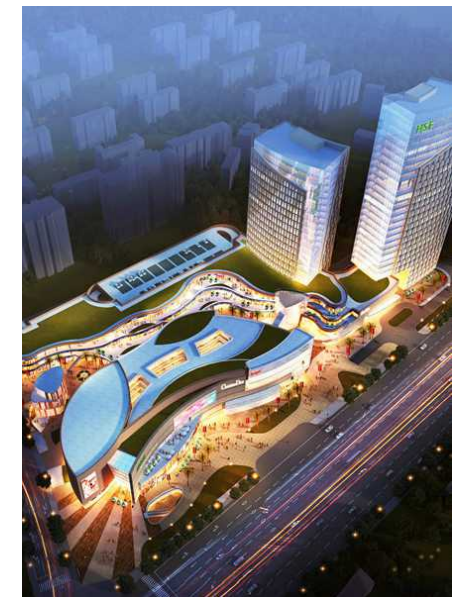

湖州万达广场

湖州万达广场地处湖州东部新城，万达集团总投资约 20 亿元，是一个超级城市综合体。广场定位为全客层时尚精品标杆购物中心，为湖州市民提供购物、餐饮、休闲、娱乐、社交于一体的全方位购物模式和消费体验。

长春居然之家新零售体验 Mall 及居然家园

居然之家新零售体验 mall 及居然家园项目由北京居然之家投资控股集团投资建设，该项目坐落于长春高新区核心位置，总占地面积 18 万平方米，建筑面积 43 万平方米，总投资额约 30 亿元，是集家居建材、百货、商超、美食、娱乐广场、健身中心、电影院、高档写字间、儿童乐园等内容于一体的大型商业综合体。

荣灿惠州中心

荣灿惠州中心位处惠州市江北行政中心核心地段，荣灿·惠州中心定位为集办公、商业和住宅于一体的高端城市综合体，占地面积 31 万平米，建筑面积为 23.5 万平米。

兰州中心

兰州中心项目是兰州市委、市政府确定的重要招商引资项目，由兰州市政府和福建东百集团共同投资建设。是兰州规模大、档次高、业态全的复合型商业综合体项目，将成为兰州新地标、新名片。

郑州华祥国贸

华祥国贸位于双湖大道与龙湖大道交汇处，处于龙湖地区地铁交通枢纽核心位置，这是华祥继新郑北区华祥喜度大厦之后推出的又一商业综合体项目。

新尚天地商业东区

新尚天地商业综合体位于新郑新城区的中心，隔轩辕湖与老城区守望相通，定位为新城的中央休闲区（RBD），与一河之隔的新城 CBD 构筑新城双核，项目的成功建设运营对于新城的发展有着重大的城市战略意义和品牌示范意义。

海垦广场

海垦广场是由海南农垦集团开发的大型商业中心、写字楼综合体，投资 16 亿，总建筑面积近 22 万平方米。

红星美凯龙

上海青浦万达茂

名城广场

中海国际中心